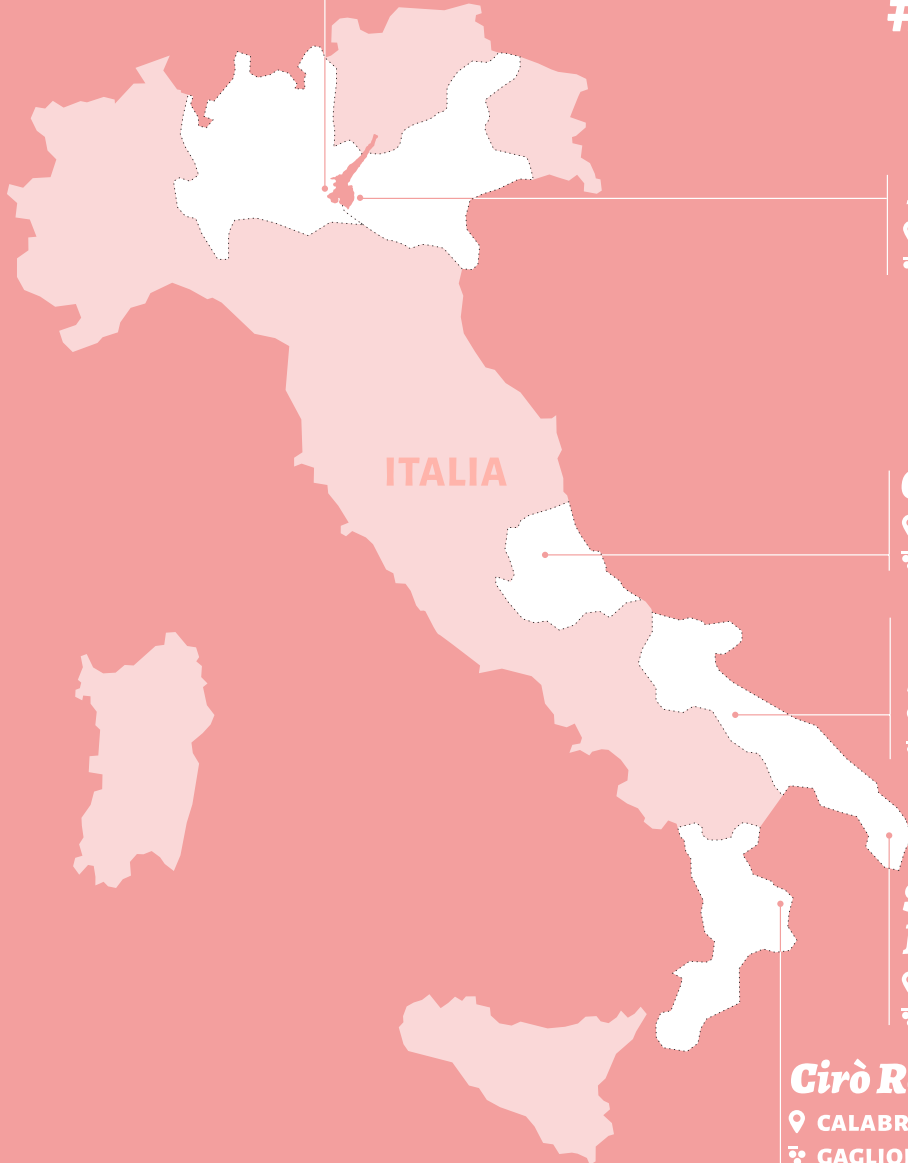

I TERRITORI DEL VINO #ROSAUTOCTONO

Valtènesi Chiaretto

📍 LOMBARDIA
🍷 GROPPELLO

Bardolino Chiaretto

📍 VENETO
🍷 CORVINA VERONESE

Cerasuolo d'Abruzzo

📍 ABRUZZO
🍷 MONTEPULCIANO

Castel del Monte Bombino Nero / Rosato

📍 PUGLIA
🍷 BOMBINO NERO

Salice Salentino Rosato

📍 PUGLIA
🍷 NEGROAMARO

Cirò Rosato

📍 CALABRIA
🍷 GAGLIOPPO

I TERRITORI DEL VINO #ROSAUTOCTONO

Valtènesi Chiaretto

📍 LOMBARDIA
🍷 GROPPELLO

Bardolino Chiaretto

📍 VENETO
🍷 CORVINA VERONESE

Cerasuolo d'Abruzzo

📍 ABRUZZO
🍷 MONTEPULCIANO

Castel del Monte Bombino Nero / Rosato

📍 PUGLIA
🍷 BOMBINO NERO

Salice Salentino Rosato

📍 PUGLIA
🍷 NEGROAMARO

Cirò Rosato

📍 CALABRIA
🍷 GAGLIOPPO